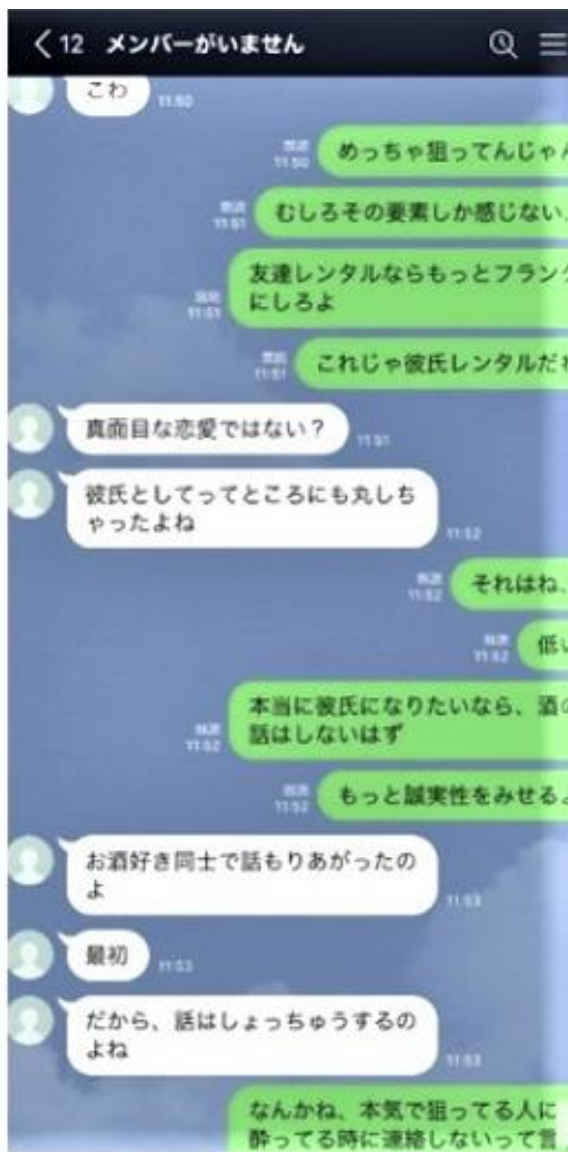

長沢菜々香のものとされている流出した LINE 画像 (7枚のスクショ)
スクショ①

スクショ②に続く

スクショ②

スクショ③に続く

スクショ③

スクショ④に続く

スクショ④

スクショ⑤に続く

スクショ⑤

スクショ⑥に続く

スクショ⑥

スクショ⑦に続く

スクショ⑦