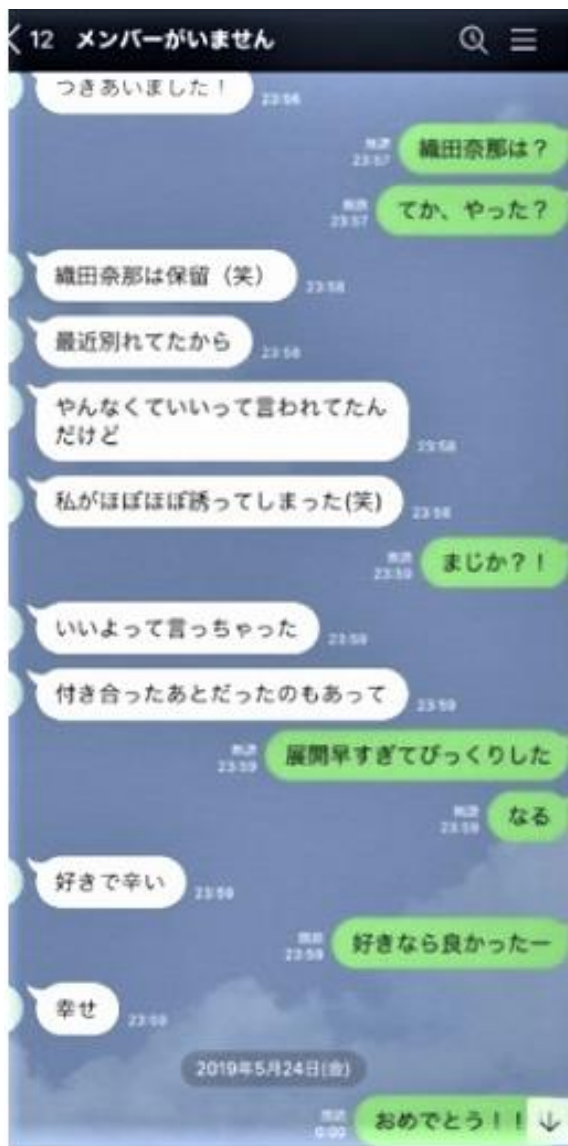

長沢菜々香のものとされている流出した LINE 画像 (7枚のスクショ)
スクショ①

スクショ②に続く

スクショ②

スクショ③に続く

スクショ③

スクショ④に続く

スクショ④

スクショ⑤に続く

スクショ⑤

スクショ⑥に続く

スクショ⑥

スクショ⑦に続く

スクショ⑦