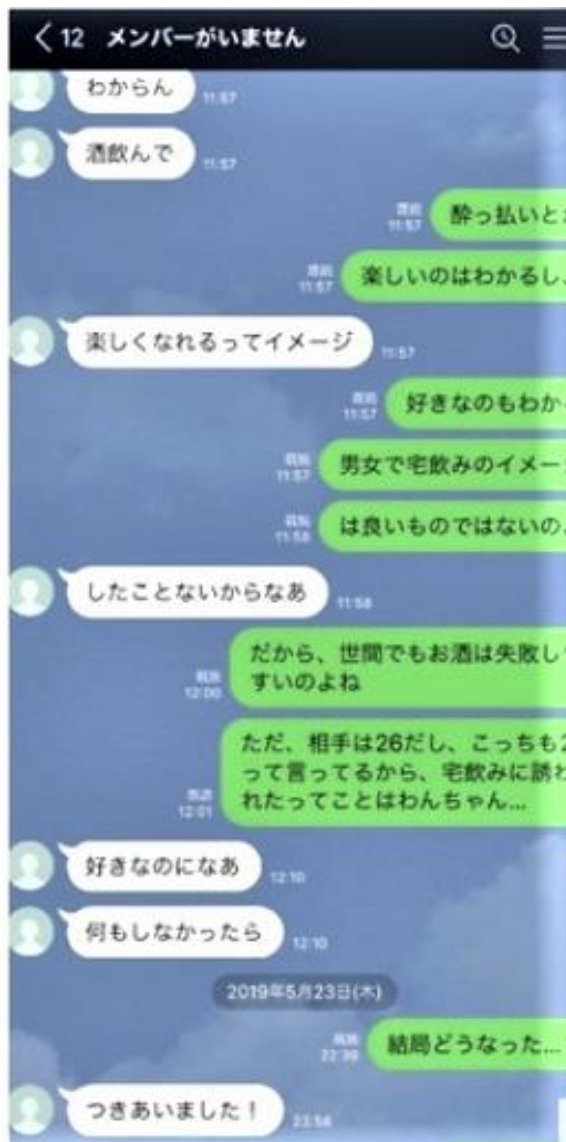

長沢菜々香のものとされている流出した LINE 画像 (7枚のスクショ)
スクショ①

スクショ②に続く

スクショ②

スクショ③に続く

スクショ③

スクショ④に続く

スクショ④

スクショ⑤に続く

スクショ⑤

スクショ⑥に続く

スクショ⑥

スクショ⑦に続く

スクショ⑦